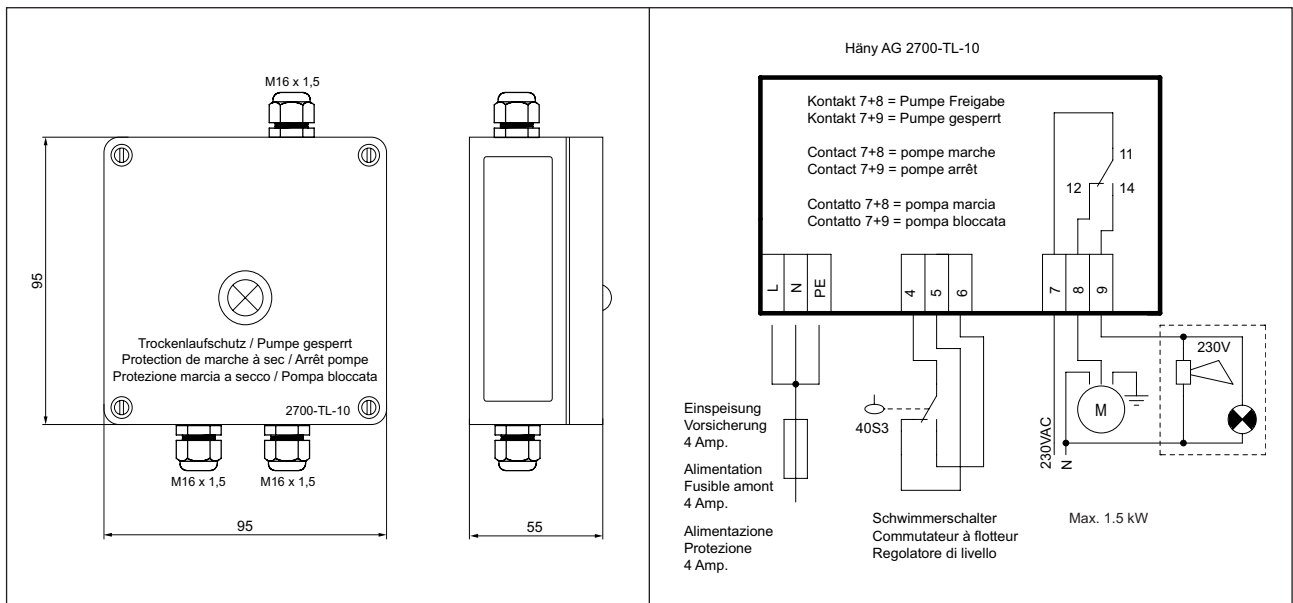

Lieferumfang

- 1 Steuerkasten aus Kunststoff mit LED Anzeige
- 1 Wasserstandsregler ø60 Typ M2 mit 12 m Kabel

Description

Protection de marche à sec pour pompes 230 V jusqu'à 1.5 kW.

Le niveau d'eau est mesuré par un flotteur. Lorsque le niveau minimum prééglé est atteint, la pompe s'arrête automatiquement pour la protéger de la marche à sec. Un signal optique par une LED sur le coffret électrique indique l'arrêt de la pompe. Quand le niveau d'eau remonte, la pompe reprend son fonctionnement normal.

Étendue de livraison

- 1 Coffret électrique en matière synthétique avec indicateur à LED
- 1 Régulateur de niveau d'eau ø60 type M2 avec 12 m de câble

Descrizione

Protezione marcia a secco per pompe a 230 V fino a 1.5 kW.

Tramite un galleggiante viene controllato il livello dell'acqua nel pozzo. Una volta raggiunto il livello minimo preimpostato la pompa si disinserisce automaticamente e il disinserimento viene segnalato tramite una spia luminosa sul comando. Quando il livello nel pozzo è di nuovo sufficiente il comando commuta automaticamente sul funzionamento normale.

Fornitura

- 1 Comando con spia luminosa LED
- 1 Galleggiante ø60 tipo M2 con 12 m di cavo

Änderungen vorbehalten
 Modifications réservées
 Modifiche riservate