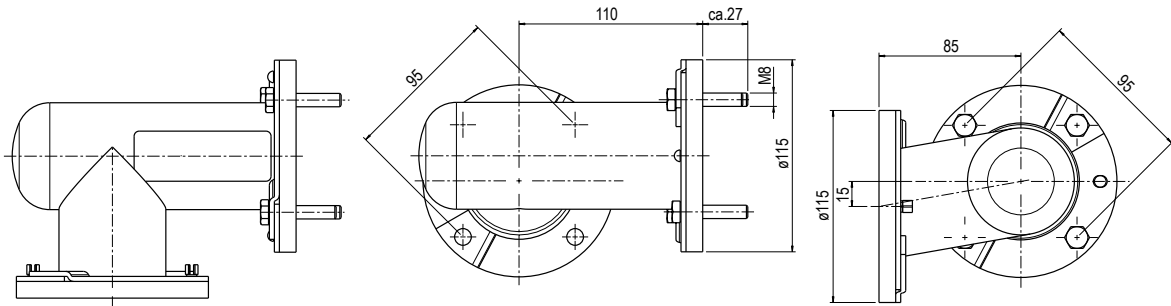

Zubehör zu Behälter
Accessoires pour récipient
Accessori per serbatoio

Winkel Verteilerrohr

Coude conduite de distributeur

Raccordo condotta distribuzione

Artikel Nr. N° Article N° Articolo	Durchmesser Diamètre Diametro	Gewicht Poids Peso
1010726	115 mm	1 kg

T-Verteilerrohr komplett

Conduite de distributeur complet

Condotta di distribuzione completa

Artikel Nr. N° Article N° Articolo	Durchmesser Diamètre Diametro	Gewicht Poids Peso
1010727	115 mm	10 kg

Änderungen vorbehalten
 Modifications réservées
 Modifiche riservate