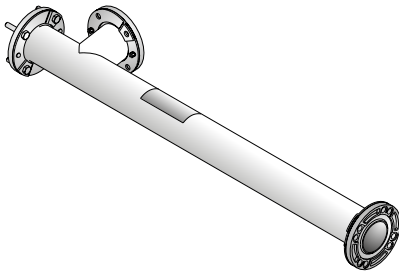

Zubehör zu Behälter
Accessoires pour récipient
Accessori per serbatoio

Winkel Verteilerrohr

Coude conduite de distributeur

Raccordo condotta distribuzione

Artikel Nr. N° Article N° Articolo	Durchmesser Diamètre Diametro	Gewicht Poids Peso
1010726	115 mm	1 kg

T-Verteilerrohr komplett

Conduite de distributeur complet

Condotta di distribuzione completa

Artikel Nr. N° Article N° Articolo	Durchmesser Diamètre Diametro	Gewicht Poids Peso
1010727	115 mm	10 kg

Änderungen vorbehalten
 Modifications réservées
 Modifiche riservate