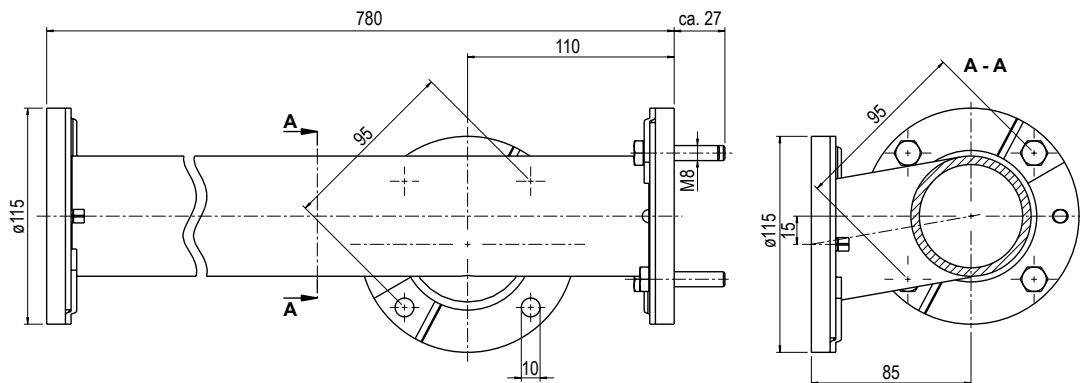

Zubehör zu Behälter
Accessoires pour récipient
Accessori per serbatoio

Winkel Verteilerrohr

Coude conduite de distributeur

Raccordo condotta distribuzione

Artikel Nr. N° Article N° Articolo	Durchmesser Diamètre Diametro	Gewicht Poids Peso
1010726	115 mm	1 kg

T-Verteilerrohr komplett

Conduite de distributeur complet

Condotta di distribuzione completa

Artikel Nr. N° Article N° Articolo	Durchmesser Diamètre Diametro	Gewicht Poids Peso
1010727	115 mm	10 kg

Änderungen vorbehalten
 Modifications réservées
 Modifiche riservate